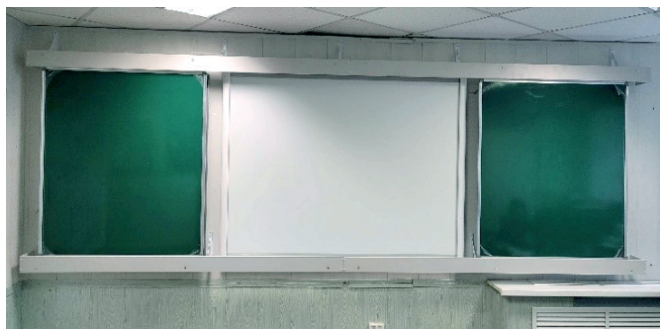

Подвесная рельсовая система с мебельным фасадом **PolyGlide Doors**

Пример базовой комплектации:

- Ширина системы – 4,0 м (любая другая под заказ, при заказе от нескольких штук)
- Настенные доски (2 шт) – 1000х1200 мм
- Передвижные доски (2 шт) – 1000х1200 мм
- Интерактивная доска или ЖК панель
- Проектор короткофокусный Optoma X309ST на настенном креплении (InFocus116BBST)
- Акустические системы (для интерактивной доски)
- Светильник для доски Master LED-01 (2 шт)
- Кабели: видео, аудио, сетевого питания

Достоинства модели: простая конструкция для крепких стен, имеется фиксация досок в крайних положениях, мебельный декоративный фасад скрывает детали соединения досок с узлами движения, подходит для любой интерактивной доски или ЖК-панели.